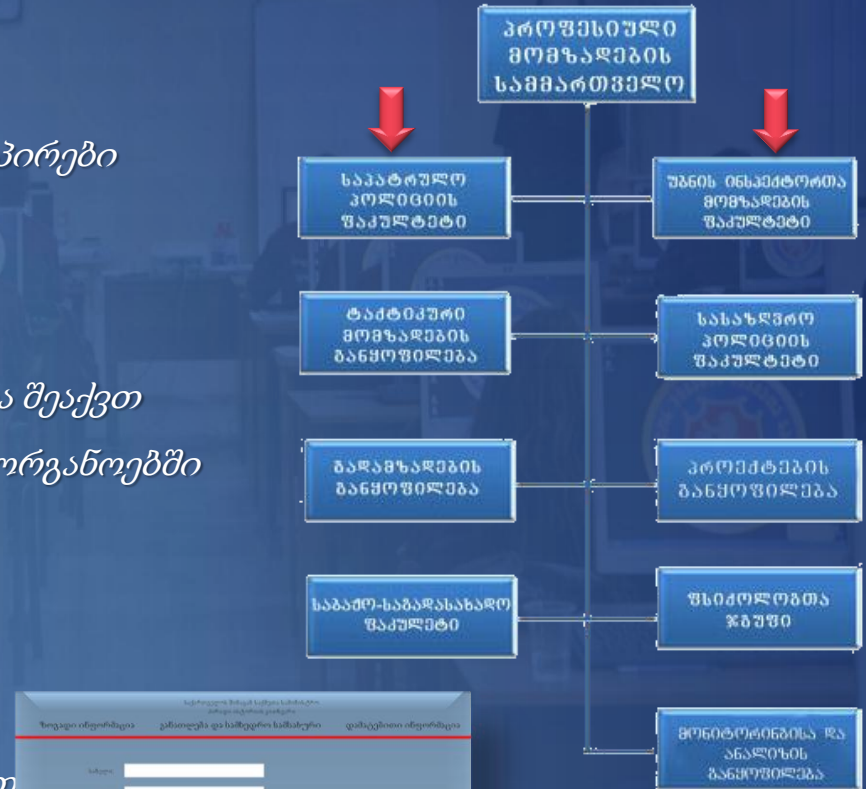

უბნის ინსპექტორების სპეციალური მომზადების საბაზისო
კურსი პოლიციის აკადემიაში ფუნქციონირებს **2007** წლიდან

პატრულ-ინსპექტორთა და უზნის ინსპექტორთა სპეციალური საბაზისო მომზადების კურსები

კანდიდატები

- საქართველოს მოქალაქე
- სამუალო და უმაღლესი განათლების პირები
- 18-დან 35 წლამდე

– მსურველებს განცხადება შეაქვთ პოლიციის ადგილობრივ ორგანოებში

– უკვე შესამღებელია ელექტრონული განაცხადის გაკეთება შს სამინისტროს ოფიციალური ვებ-გვერდის საშუალებით

www.police.ge

საინფორმაციო ცენტრი

შეგი ინფორმაცია გამოვსა და საშეგრო სასახეო დამატებით ინფორმაცია