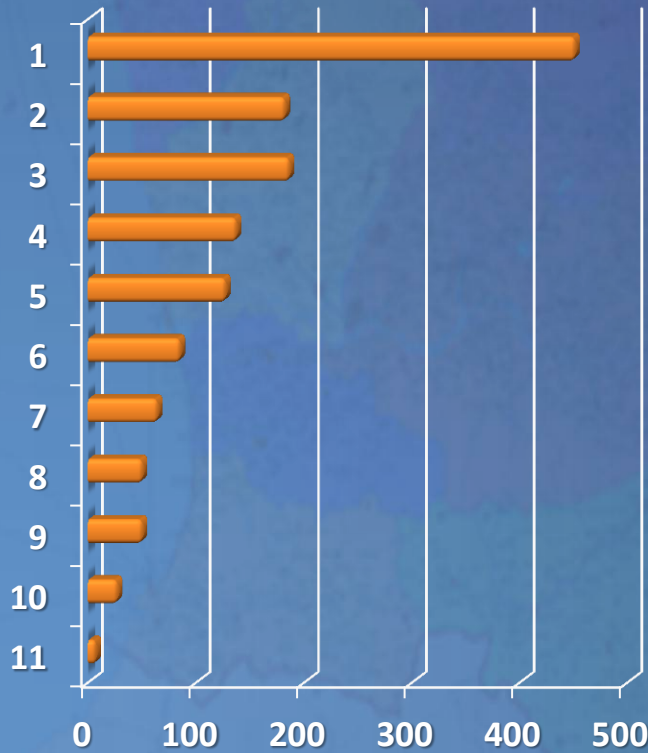

პატრულ-ინსპექტორთა სპეციალური საბაზისო მომზადების კურსები

2009-2011 წლებში კურსი წარმატებით დაამთავრა 610 კანდიდატმა

უზნის ინსპექტორთა სპეციალური საბაზისო მომზადების კურსები

ასაკობრივი

უზნის ინსპექტორთა სპეციალური საბაზისო მომზადების კურსები

სქესით

უზნის ინსპექტორთა სპეციალური საბაზისო მომზადების კურსები

რეგიონების მიხედვით

2009–2011

		2009	2010	2011
1	თბილისი	245	82	124
2	ქვემო ქართლი	55	66	61
3	სამეგრელო	51	61	74
4	კახეთი	50	56	31
5	იმერეთი	34	55	38
6	აჭარა	26	29	30
7	შიდა ქართლი	23	12	29
8	სამცხე-ჯავახეთი	16	11	23
9	მცხეთა-მთიანეთი	7	11	32
10	გურია	–	19	8
11	აფხაზეთი	1	4	2