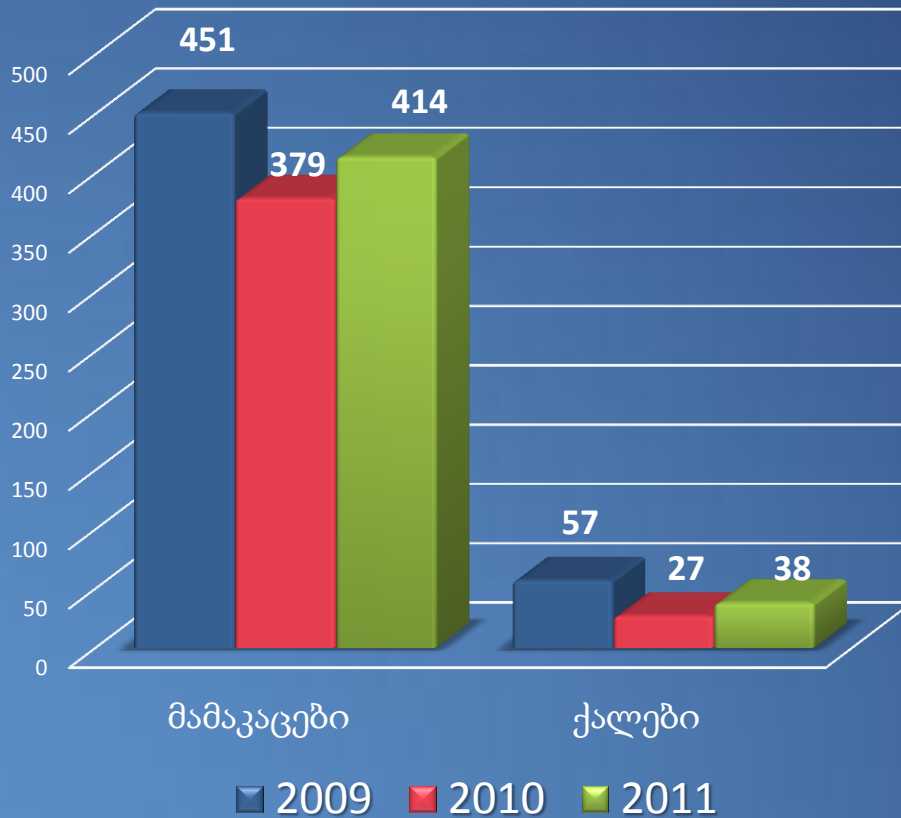

უზნის ინსპექტორთა სპეციალური საბაზისო მომზადების კურსები

სქესით