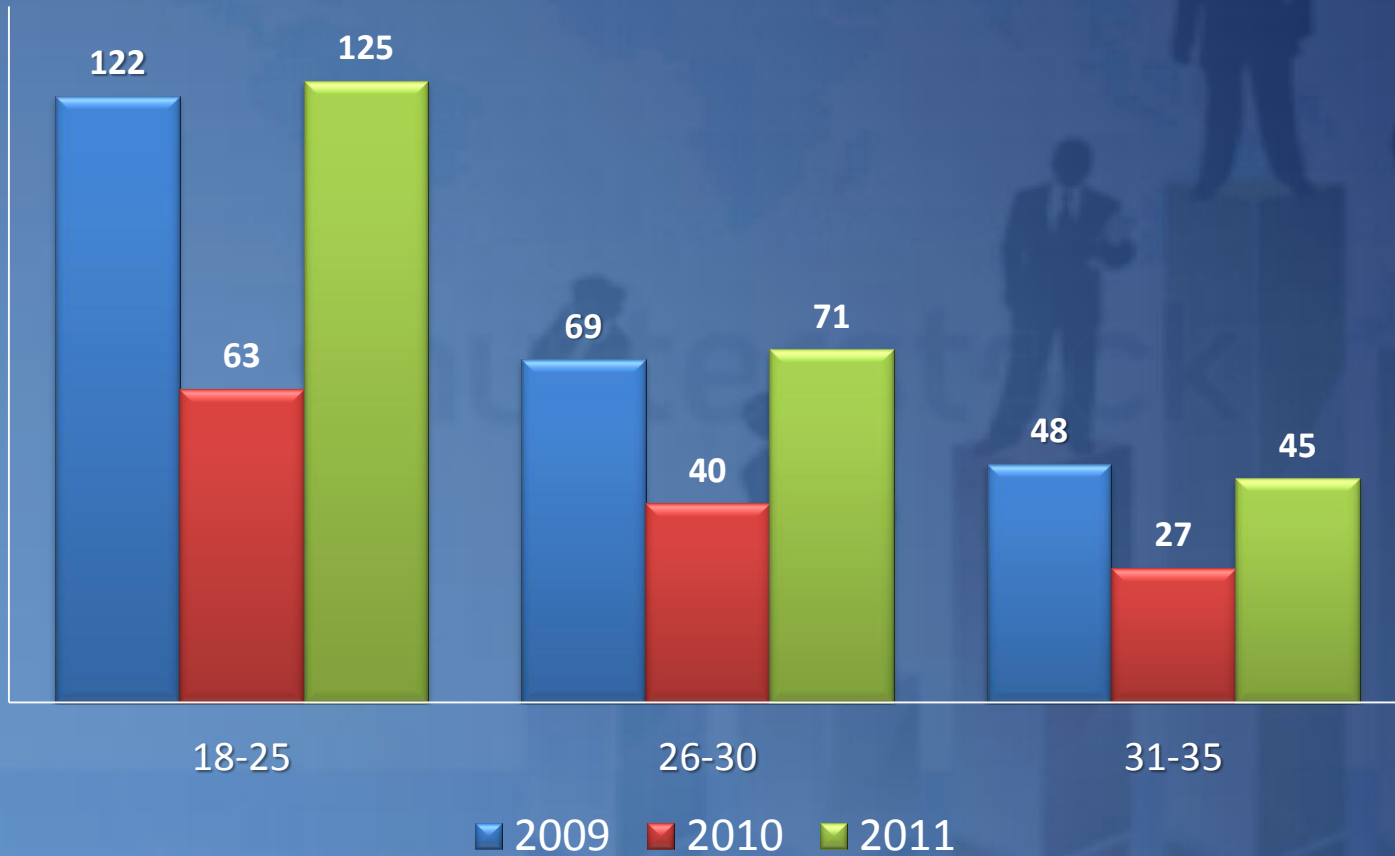

საქართველოს შინაგან საქმეთა სამინისტრო
პატრულ-ინსპექტორთა სპეციალური საბაზისი
სააპლიკაციო მონიტორინგის მომზადების კურსები

საინფორმაციო-ანალიტიკური დეპარტამენტი

2009

- განცხადება
  – 1723
- ტესტირება
  – 856
- გასაუბრება
  – 312

2010

- განცხადება
  – 1025
- ტესტირება
  – 468
- გასაუბრება
  – 165

2011

- განცხადება
  – 1507
- ტესტირება
  – 794
- გასაუბრება
  – 326

ზოგადი ინფორმაცია		გარი	მამის სახელი
სახელი	დაბადების თარიღი	პირადი №	ფაქტობრივი საცხოვრებელი
რეგისტრაციის ადგილი		ტელეფონი (საშვინი)	
1.	რომელ უბანში ვლინა ცოდნის დონე	დავისუფლად	კარგად
2.			საშუალოდ
3.			დადა

ასაკობრივი