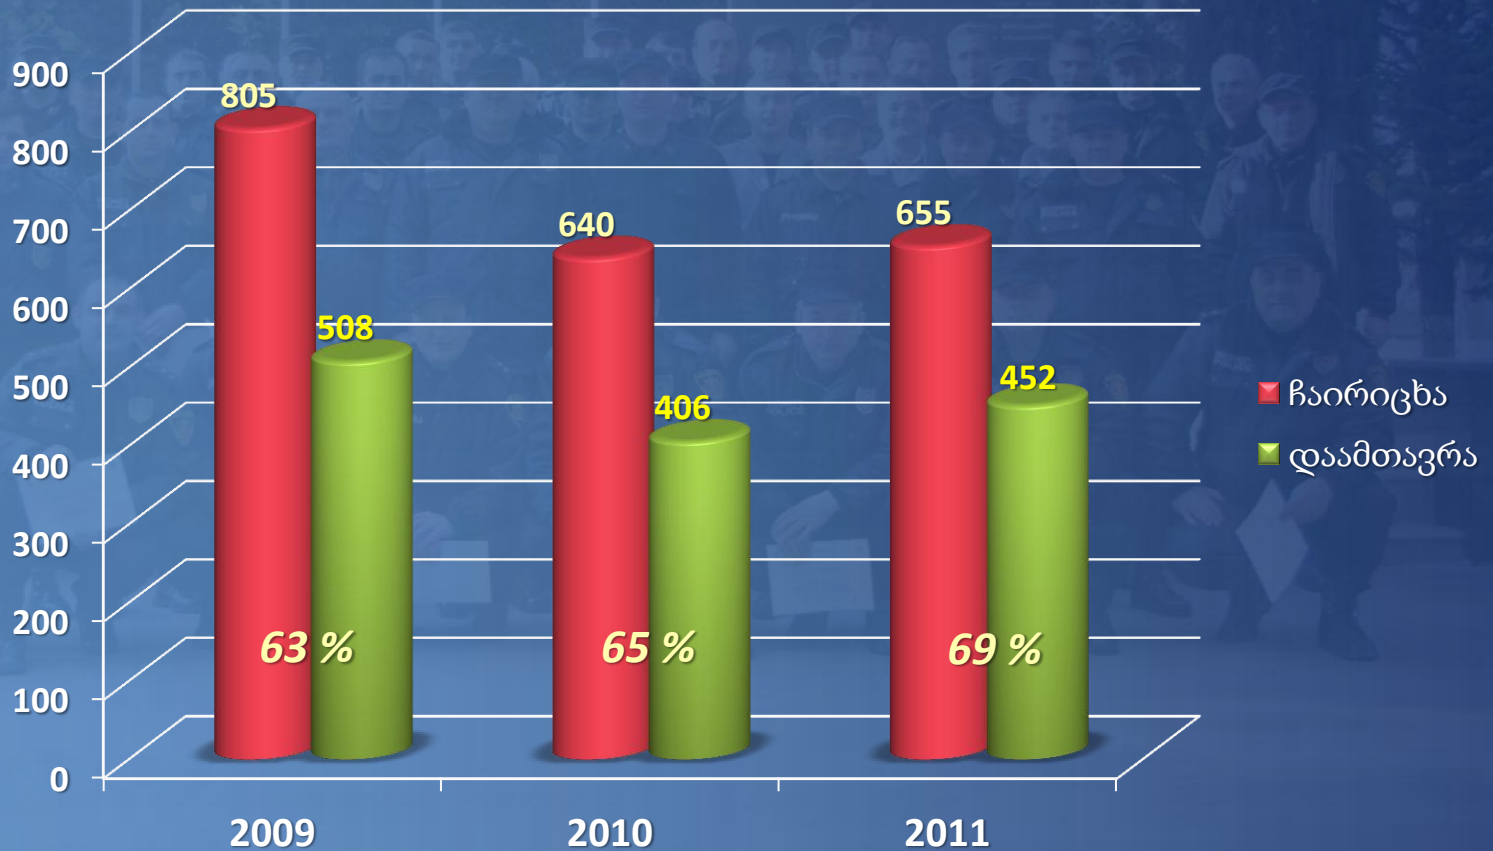

უზნის ინსპექტორთა სპეციალური საბაზისო მომზადების კურსები

2009- 2011 წლებში კუსი წარმატებით დაამთავრა 1366 კანდიდატმა

უბნის ინსპექტორთა და პატრულ-ინსპექტორთა სპეციალური საბაზისო მომზადების კურსები

2012 წლის 1 მაისამდე	პატრულ-ინსპექტორი	უბნის ინსპექტორი
ტესტირებაზე გამოცხადდა	895	1260
ტესტირება გაიარა	137	522
გასაუბრება გაიარა	32	219
ჩაირიცხა	30	212
დაამთავრა	27	170