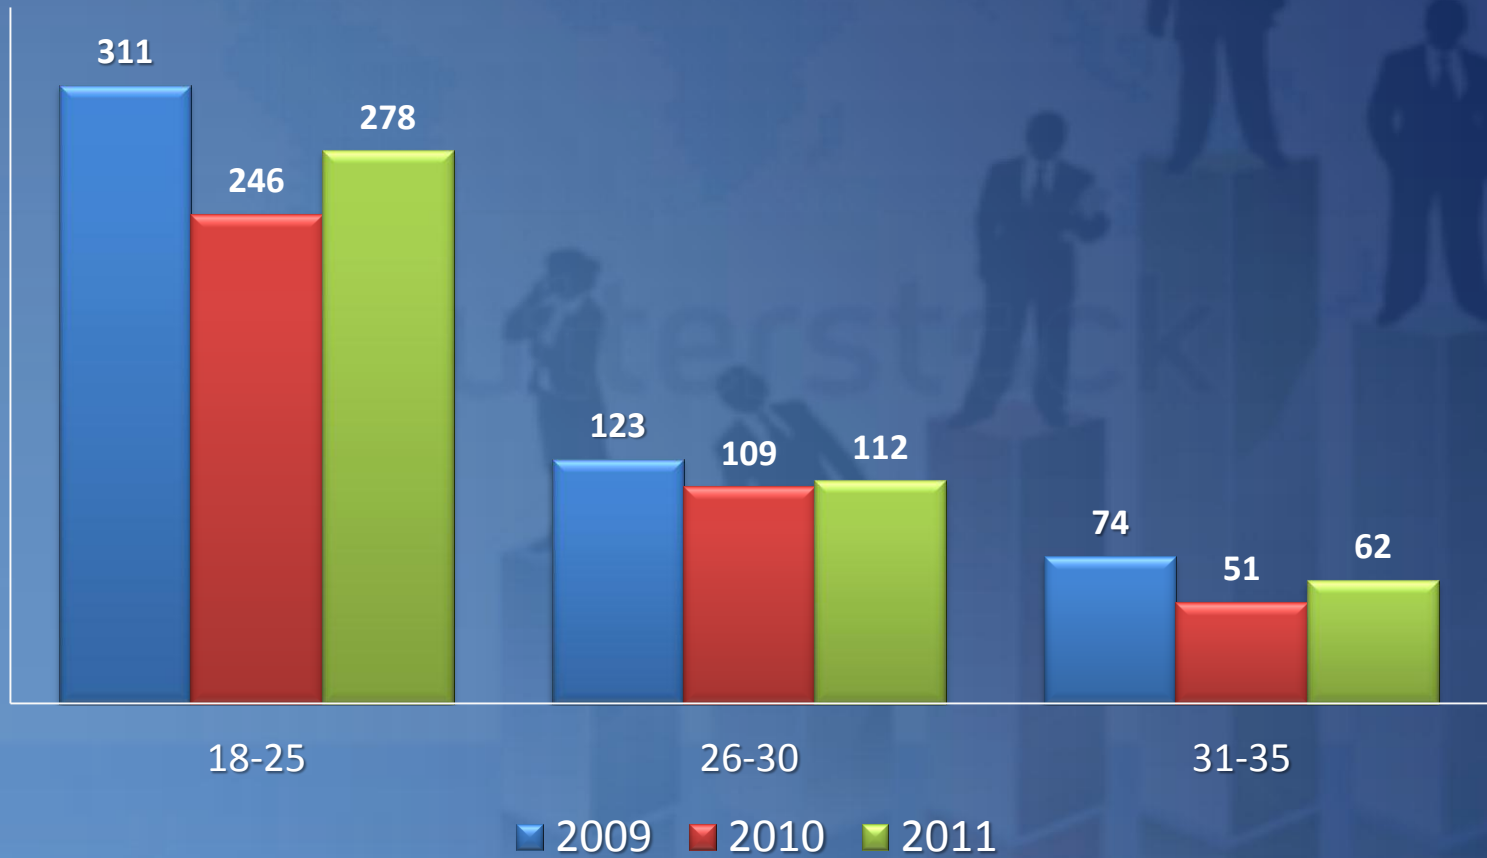

პატრულ-ინსპექტორთა სპეციალური საბაზისო მომზადების კურსები

2009-2011 წლებში კურსი წარმატებით დაამთავრა 610 კანდიდატმა

უზნის ინსპექტორთა სპეციალური საბაზისო მომზადების კურსები

ასაკობრივი

უზნის ინსპექტორთა სპეციალური საბაზისო მომზადების კურსები