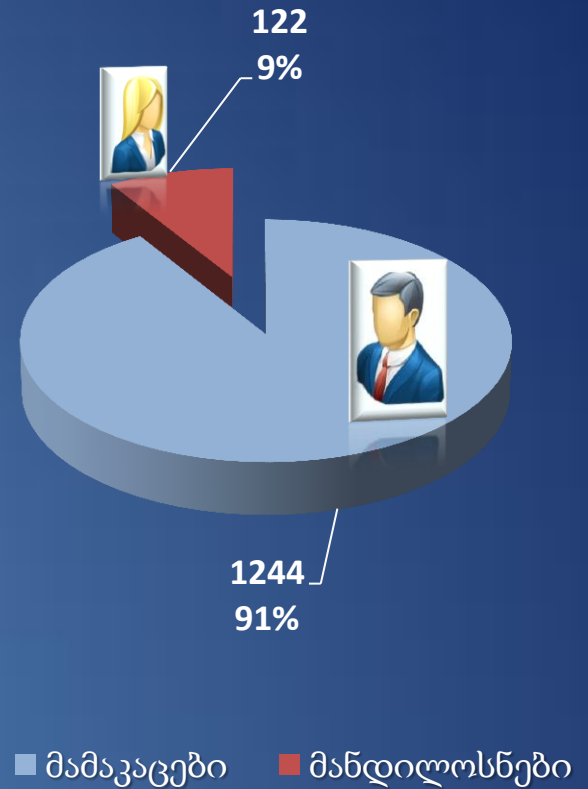

უზნის ინსპექტორთა სპეციალური საბაზისო მომზადების კურსები

სქესით