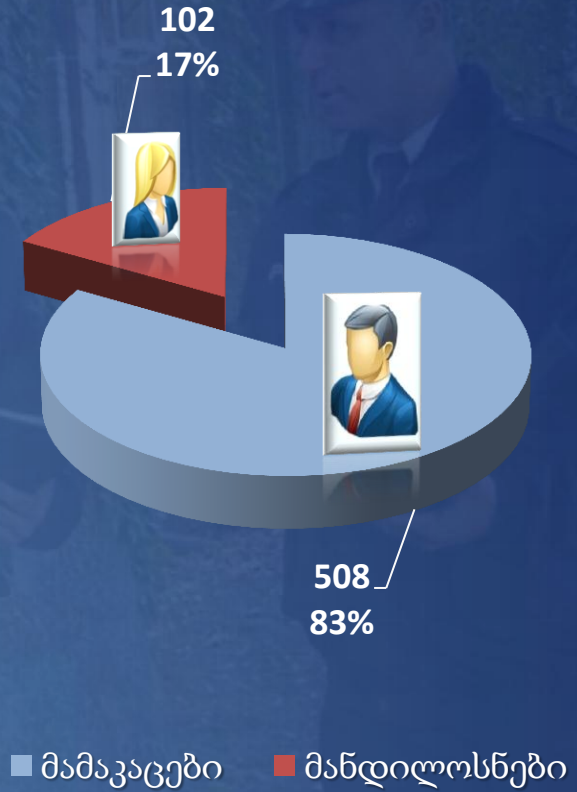

ზოგადი ინფორმაცია		გარი	მამის სახელი
სახელი	დაბადების თარიღი	პირადი №	ფაქტობრივი საცხოვრებელი
რეგისტრაციის ადგილი		ტელეფონი (საშვინი)	
1.	რომელ უბანში ვლინა ცოდნის დონე	დავისუფლად	კარგად
2.			საშუალოდ
3.			დადა

პატრულ-ინსპექტორთა სპეციალური საბაზისო მომზადების კურსები

ასაკობრივი

პატრულ-ინსპექტორთა სპეციალური საბაზისო მომზადების კურსები

სქესით

პატრულ-ინსპექტორთა სპეციალური საბაზისო მომზადების კურსები

რეგიონების მიხედვით