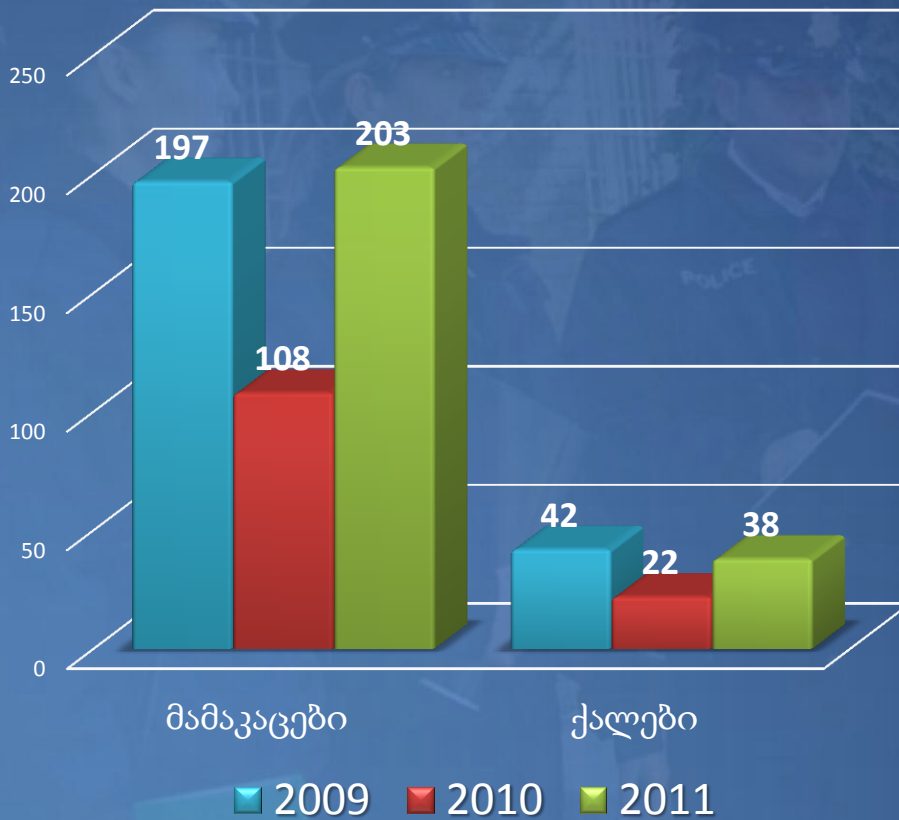

ზოგადი ინფორმაცია		გარი	მამის სახელი
სახელი	დაბადების თარიღი	პირადი №	ფაქტობრივი საცხოვრებელი
რეგისტრაციის ადგილი		ტელეფონი (საშვინი)	
1.	რომელ უბანში ვლინა ცოდნის დონე	დავისუფლად	კარგად
2.			საშუალოდ
3.			დადა

პატრულ-ინსპექტორთა სპეციალური საბაზისო მომზადების კურსები

ასაკობრივი

პატრულ-ინსპექტორთა სპეციალური საბაზისო მომზადების კურსები

სქესით

პატრულ-ინსპექტორთა სპეციალური საბაზისო მომზადების კურსები

რეგიონების მიხედვით